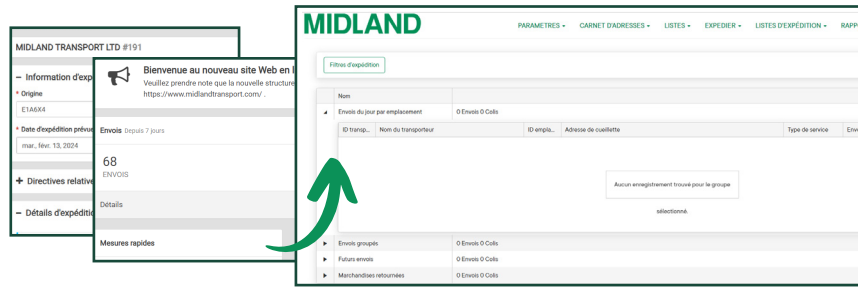

MIDLAND

Visionnez la
vidéo ici

Cliquez ici
pour découvrir
l'expérience
MonMidland

Coordonnées

100 prom. Midland
Dieppe NB E1A 6X4

888-857-8770

CustomerTech@
midlandtransport.com

midlandtransport.com

Page 1 de 6

02-24

Expédition simplifiée

Remplir tous ses besoins d'expédition au même endroit. MonMidland vous permet de créer des envois, de planifier une cueillette et d'obtenir des tarifs, le tout dans la même application.